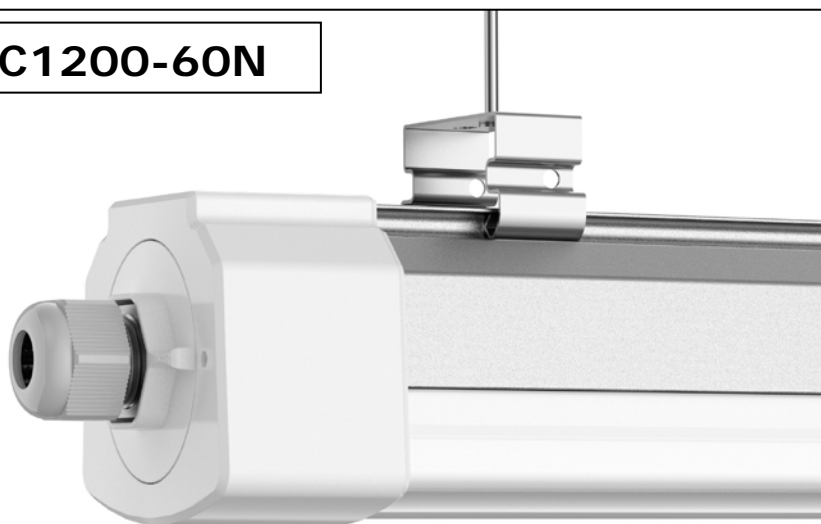

YC1200-60N

Modelo	Serie YC
Referencia	YC1200-60N
Conexión	100-240 Vac; 50 Hz PF>0.90-0.98 BOKE Flickering free
LEDs	SMD2835 9000 Lm 150 Lm/W aprox.; 4000K - IRC80
Potencia	60W + PFC
Material	Aluminio + Difusor
Acabado	-
Medidas Peso	1200*83*48 mm 2 Kgr aprox
Base	Atornillable con clips
Lentes	NO; 150° Difusor traslúcido
Standards	CE; IP65
Accesorios	-
Colores	Blanco neutro 4000K Consultar otros
Notas	- Interconectable ¡¡¡hasta 30Uds!!! - EMC++: Sin ruido en radio + 1958 Lux á 1m + 694.9 Lux á 2m + 377.5 Lux á 3m + 156.8 Lux á 5m