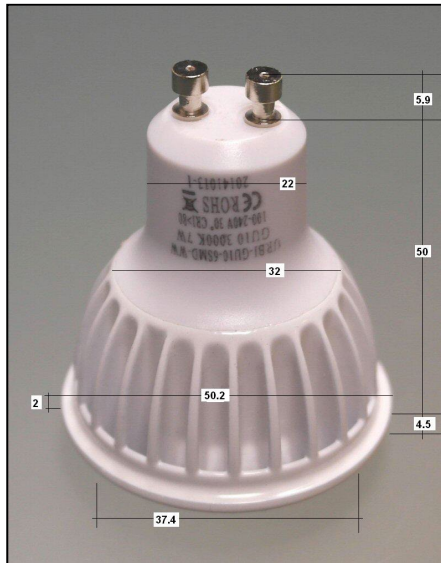

**GU10-6SMD-WW-Reg**

<b>Modelo</b>	<b>GU10-6SMD</b>
<b>Referencia</b>	<b>GU10-6SMD-WW-Reg</b> <b>GU10-6SMD-N-Reg</b>
<b>Conexión</b>	100-240Vac; 50-60Hz
<b>LEDs</b>	6 LEDs 1W; 7W; IRC82 aprox
<b>Consumo</b>	7.1W aprox; PF>0.95(Typ.1)
<b>Material</b>	Aluminio
<b>Acabado</b>	Pintado blanco
<b>Peso</b>	- gr
<b>Dimensiones</b>	D49 x h60
<b>Base</b>	GU10
<b>Lentes</b>	Lente 45°/150°
<b>Lm</b>	600 Lm aprox
<b>IP</b>	IP40
<b>CLASE</b>	Clase I
<b>Standards</b>	EMC 2004/108/EC LVD73/23/EEC CE
<b>Colores</b>	Blanco cálido 3000-3100 (K) Blanco neutro 4100-4200K
<b>T(operación)</b>	-20°C - +50°C
<b>T(stock)</b>	-40°C - +60°C
<b>Humedad</b>	10 á 90%
<b>Vida útil</b>	30.000 h (>70%)
<b>Notas:</b>	Isolated driver (tropicalizado) Ra>80
<b>Ventajas</b>	<ul style="list-style-type: none"> <li>- Bonito tono de luz</li> <li>- Potente</li> <li>- Fiable; Pocos fallos&lt;0.1%!!!</li> <li>- Reducidas dimensiones</li> <li>- Regulable de serie</li> <li>- Bajo Flickering:15%@100Hz</li> </ul> <p>+ 2896 Lux@50cm(WW) + 3599 Lux@50cm(N) + 673.1 Lux@1m(WW) + 809.7 Lux@1m(N)</p>